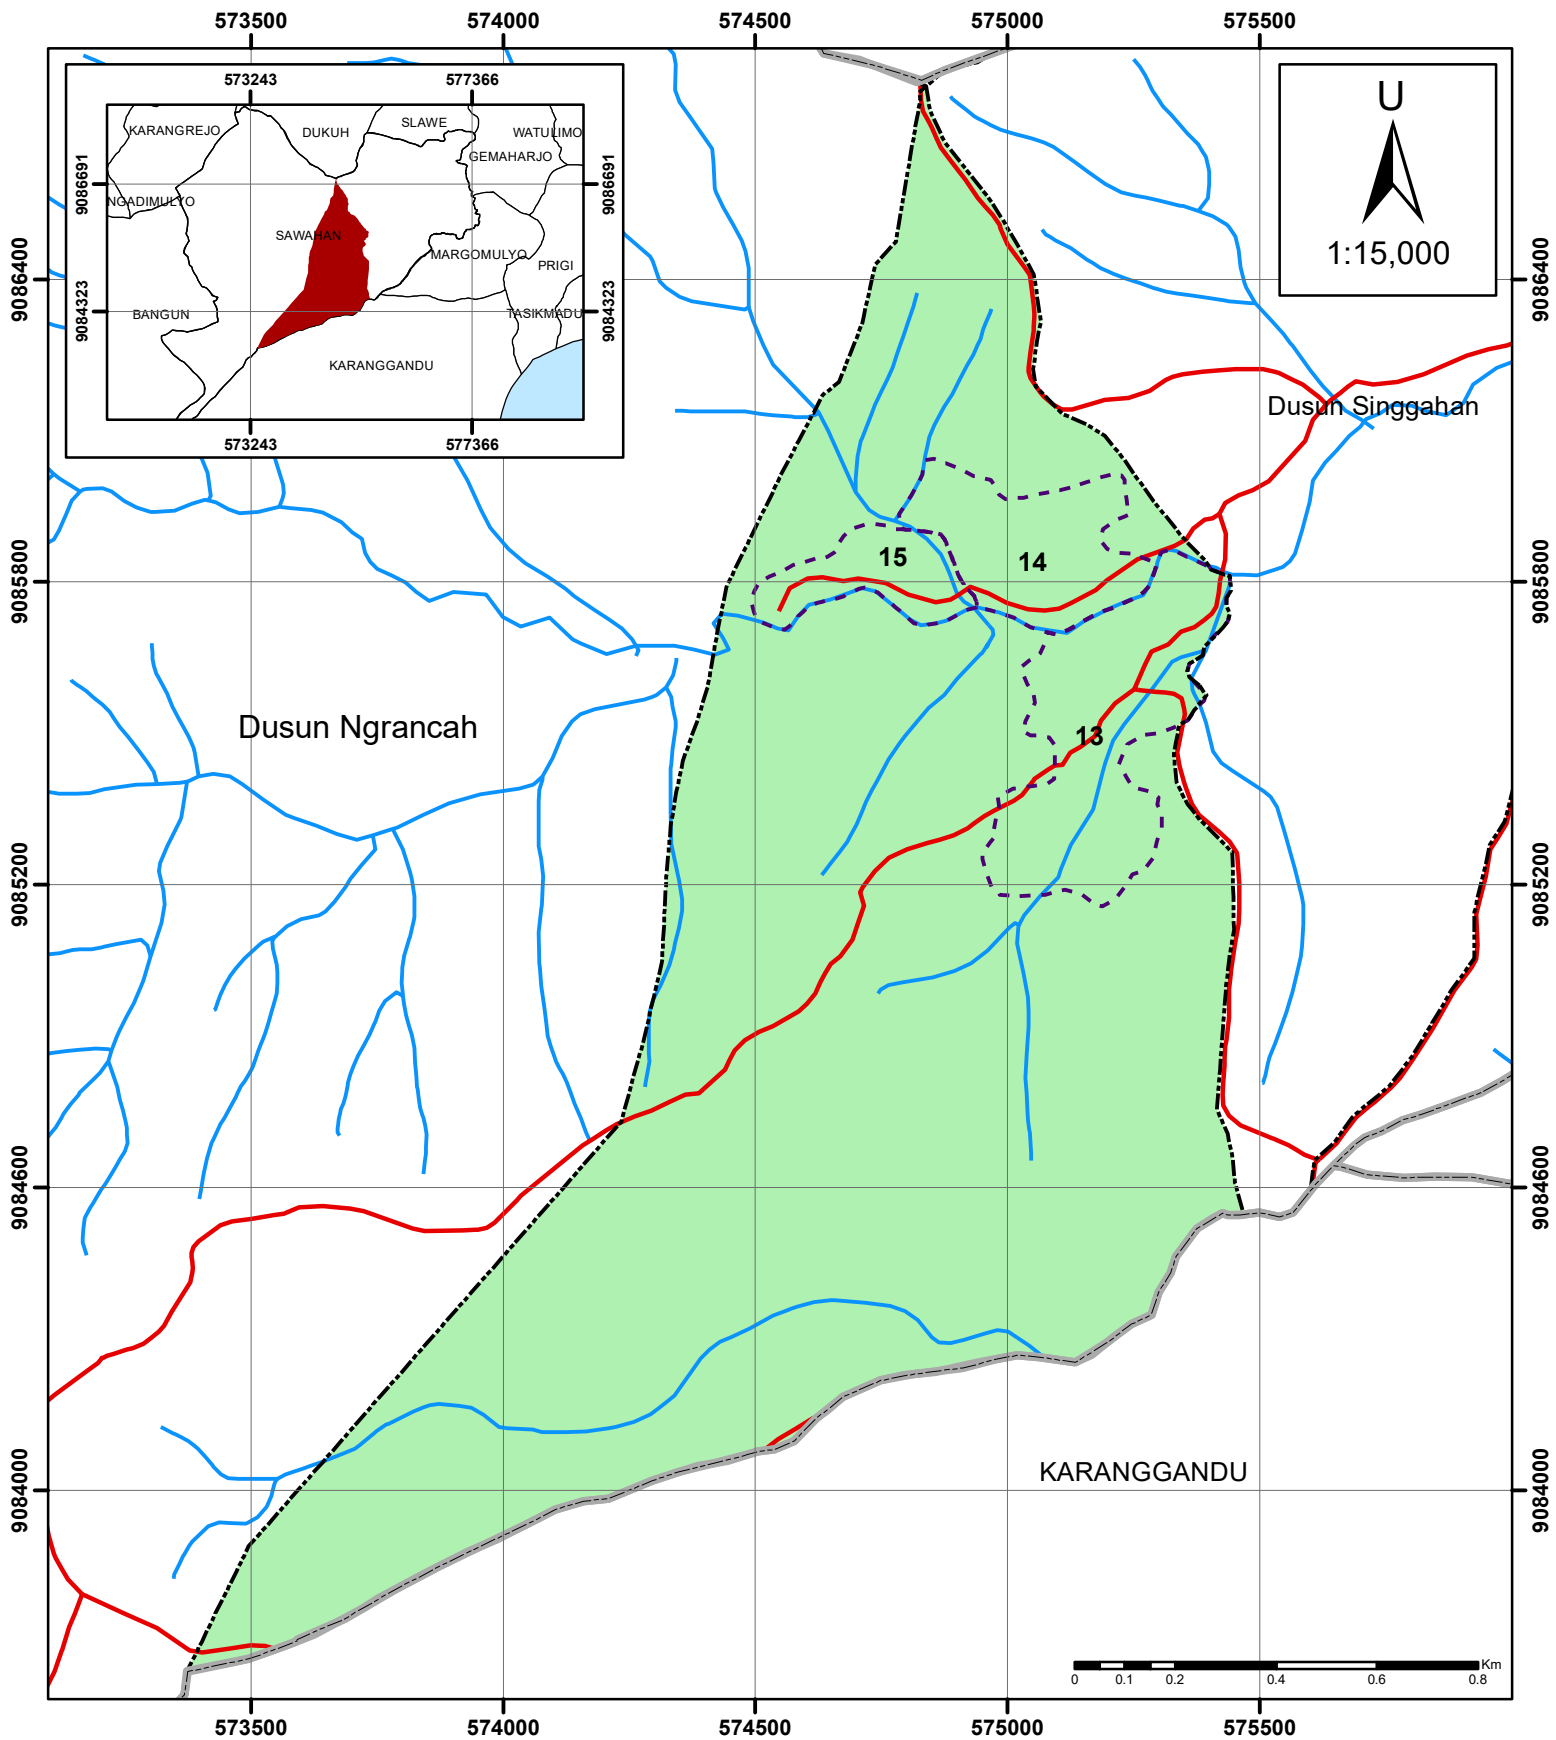

PETA DUSUN TENGGONG, DESA SAWAHAN

LEGENDA

-  batas desa
-  sungai
-  batas dusun
-  batas RT
-  jalan

DIBUAT OLEH
Tim KKN-PPM UGM 2018

SUMBER

- data batas administratif dusun Tenggara dan desa Sawahan
- data hasil survei lapangan
- citra satelit wilayah desa Sawahan

Sistem Koordinat : UTM
Datum : WGS 1984
Zona : 49 S

KKN-PPM UGM 2018
UNIT SAWAHAN